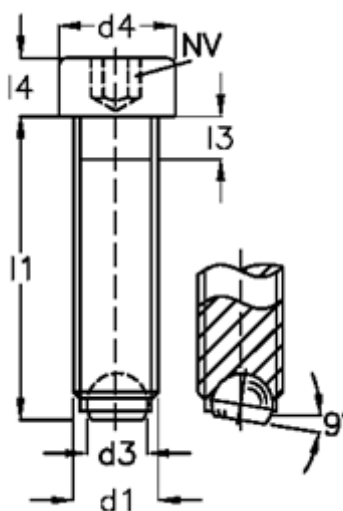

Varenummer: 2092771011A
Beskrivelse: E+G Kuglespændeskruer
GN 606-M16-60-BN

Mål

d1	= M16
d2	= 12.0
d3	= 10.7
d4	= 24
Indvendig sekskant	= 14.0
l1	= 60
l3	= 6.0
l4	= 16